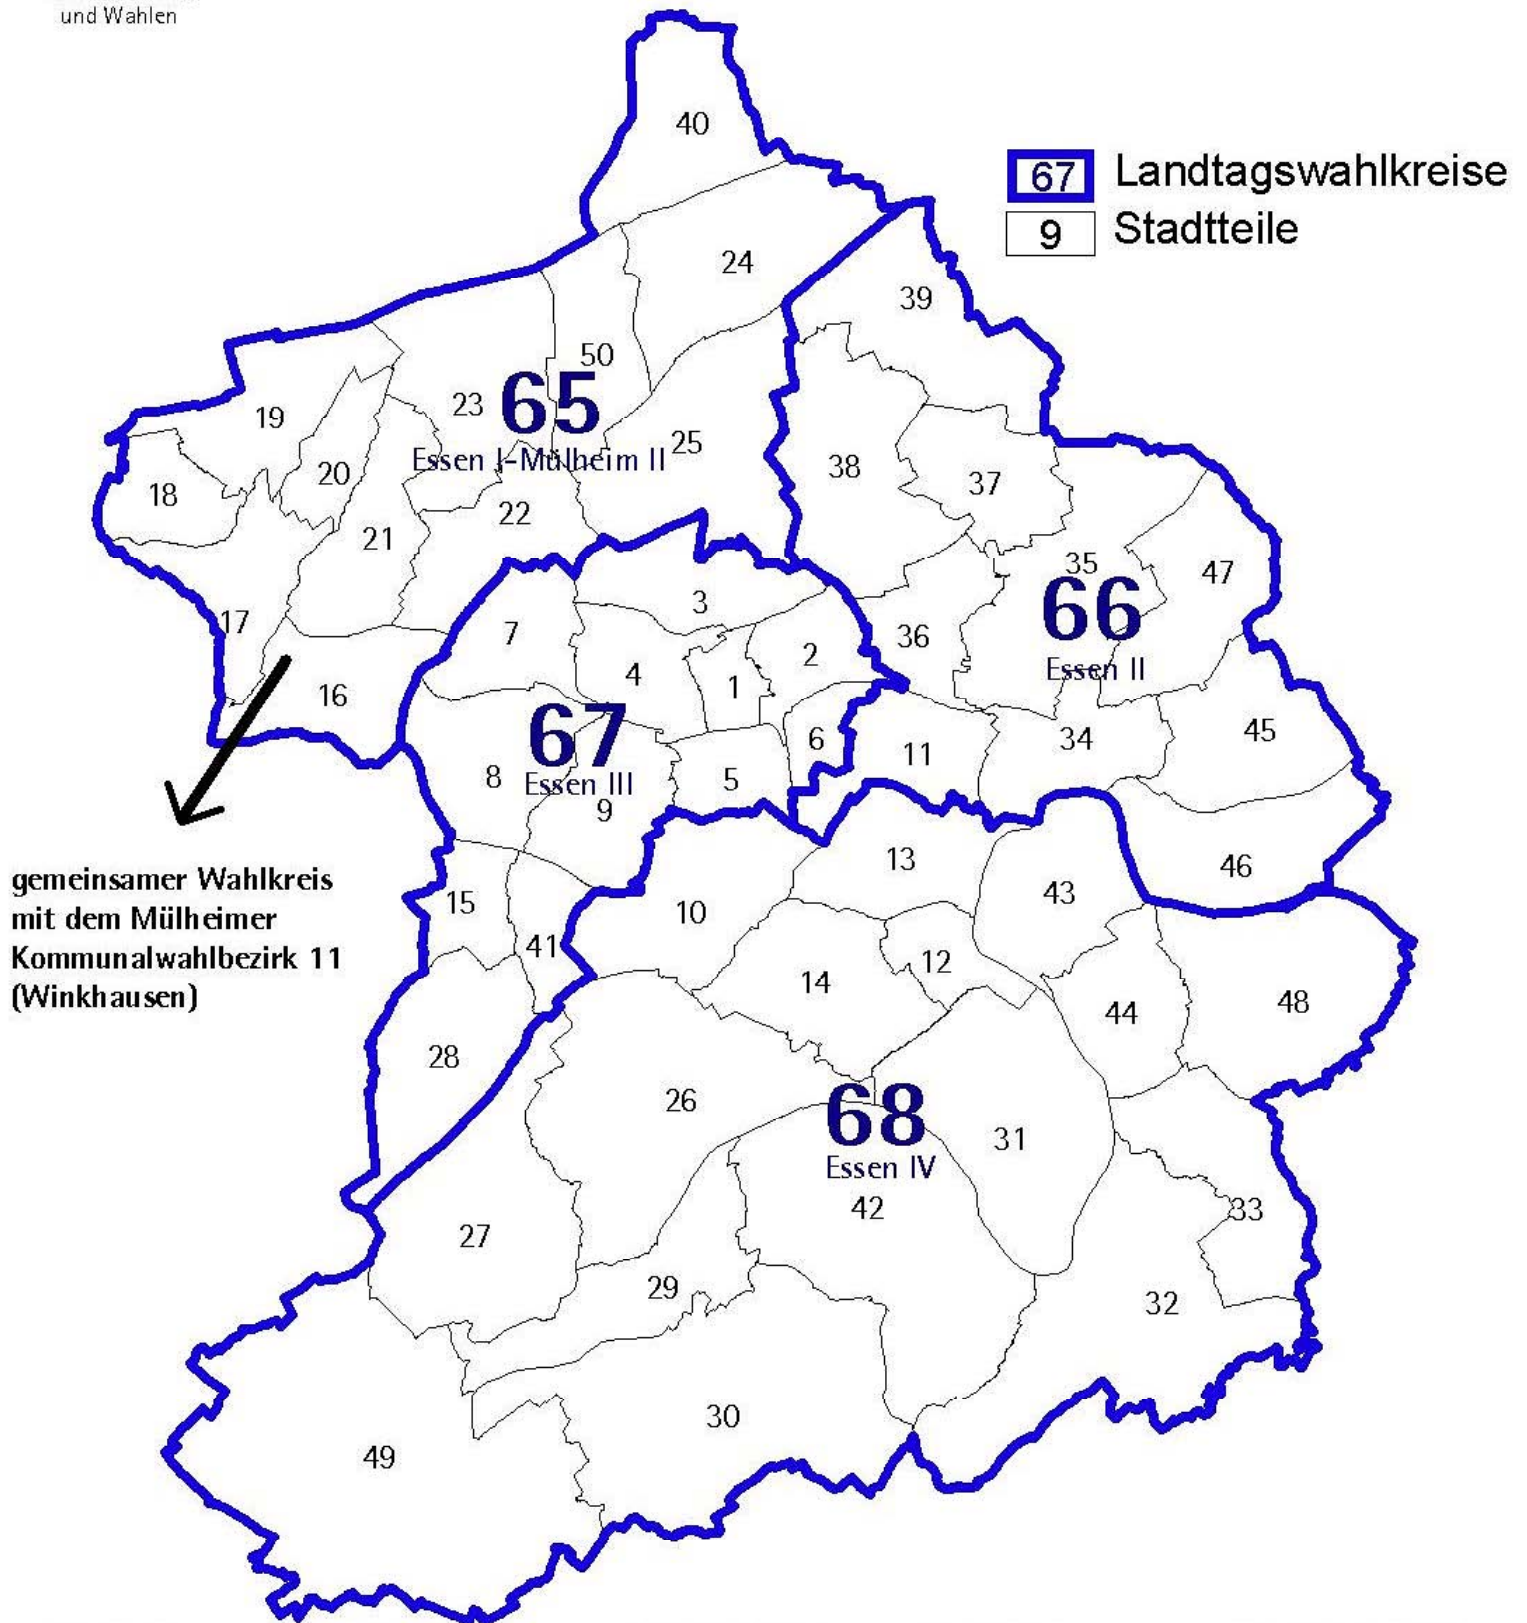

Die Essener Landtagswahlkreise zur Landtagswahl 2005

- | | | | | |
|-----------------|------------------|--------------------|----------------|------------------------|
| 1 Stadtkern | 11 Huttrop | 21 Borbeck-Mitte | 31 Heisingen | 41 Margarethenhöhe |
| 2 Ostviertel | 12 Rellinghausen | 22 Bochold | 32 Kupferdreh | 42 Fischlaken |
| 3 Nordviertel | 13 Bergerhausen | 23 Bergeborbeck | 33 Byfang | 43 Überryhr-Hinsel |
| 4 Westviertel | 14 Stadtwald | 24 Altenessen-Nord | 34 Steele | 44 Überryhr-Holthausen |
| 5 Südviertel | 15 Fulerum | 25 Altenessen-Süd | 35 Kray | 45 Freisenbruch |
| 6 Südostviertel | 16 Schönebeck | 26 Bredeney | 36 Frillendorf | 46 Horst |
| 7 Altendorf | 17 Bedingrade | 27 Schuir | 37 Schonnebeck | 47 Leithe |
| 8 Frohnhausen | 18 Frintrop | 28 Haarzopf | 38 Stoppenberg | 48 Burgaltendorf |
| 9 Holsterhausen | 19 Dellwig | 29 Werden | 39 Katernberg | 49 Kettwig |
| 10 Rüttenscheid | 20 Gerschede | 30 Heidhausen | 40 Karnap | 50 Vogelheim |